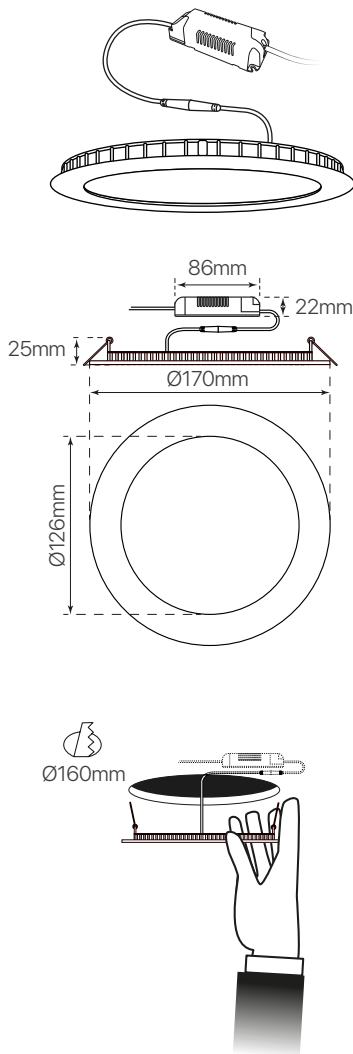

slim  
ficha técnica  
datasheet

ref. 5550389

Nombre / Name	Slim • downlight led empotrable redondo
Referencia / Reference	5550389
Materiales / Materials	Aluminio + PMMA / Aluminum + PMMA
Difusor / Diffuser	PMMA
Potencia / Power	12W
Temperatura de color / Color temperature	4200K
Flujo luminoso / Luminous flux	1200lm
Dimable / Dimmable	Opcional / Optional
Ángulo de apertura / Beam angle	110°
Ángulo de detección / Detection angle	-
IP	44
IK	08
F.P	>0.9
UGR	20
IRC	>80
Chip	EPISTAR 2835
Driver	i-TEC series
Vida media (duración) / Average life	± 50.000h
Clase energética / Energy class	A++
Aislamiento eléctrico / Electrical isolation	Clase I / Clase I
Colores / Colors	Blanco / White
Medida exterior / Product size	Ø170mm x 25mm
Medidas de corte / Cutting measurements	Ø160mm
Tª (ambiente/trabajo) / Tª (environment/work)	-20°C ~ 50°C
Input	AC85 ~ 265V
Output	DC24 ~ 48V
Frecuencia / Frequency	50 / 60Hz
Peso / Weight	281g
Certificados / Certificates	CE RoHS
Garantía / Warranty	2 años / 2 years